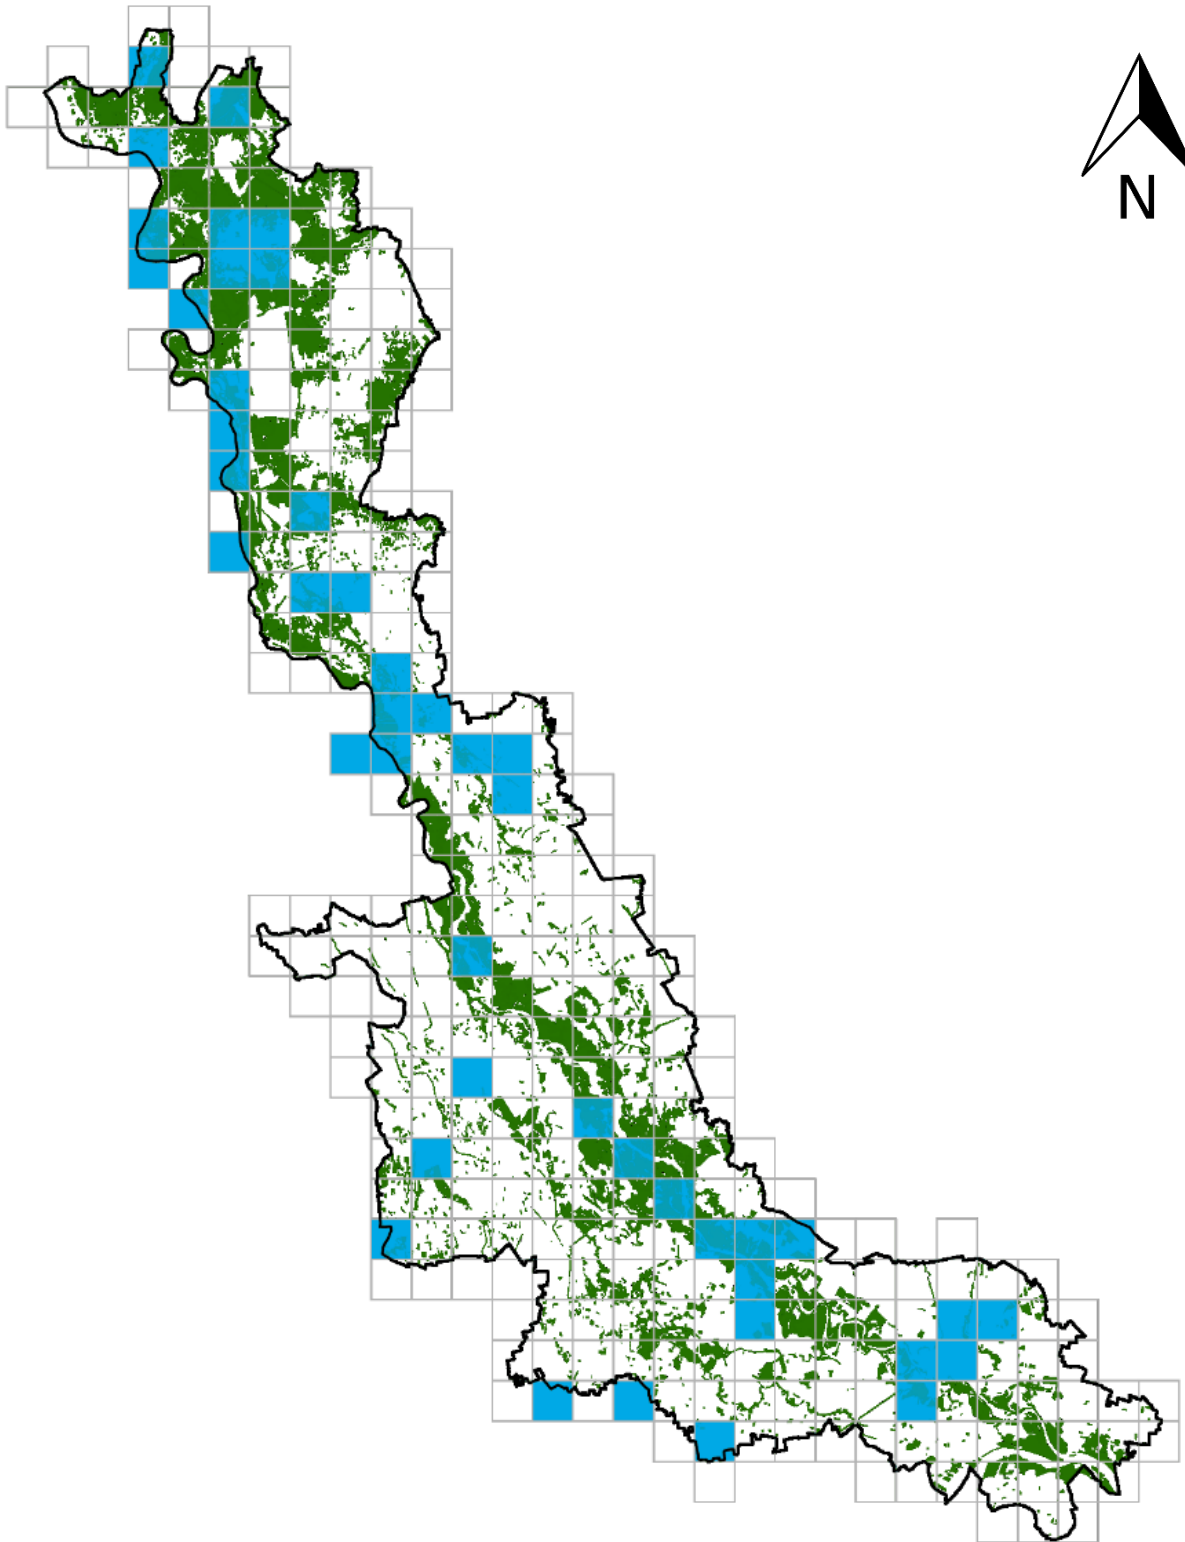

Capinera (*Sylvia atricapilla*)

Griglie

Griglia 2x2 Km

 Griglia 2x2 Km

Capinera (*Sylvia atricapilla*)

Svernamento

 Inverno

 Habitat: Boschi